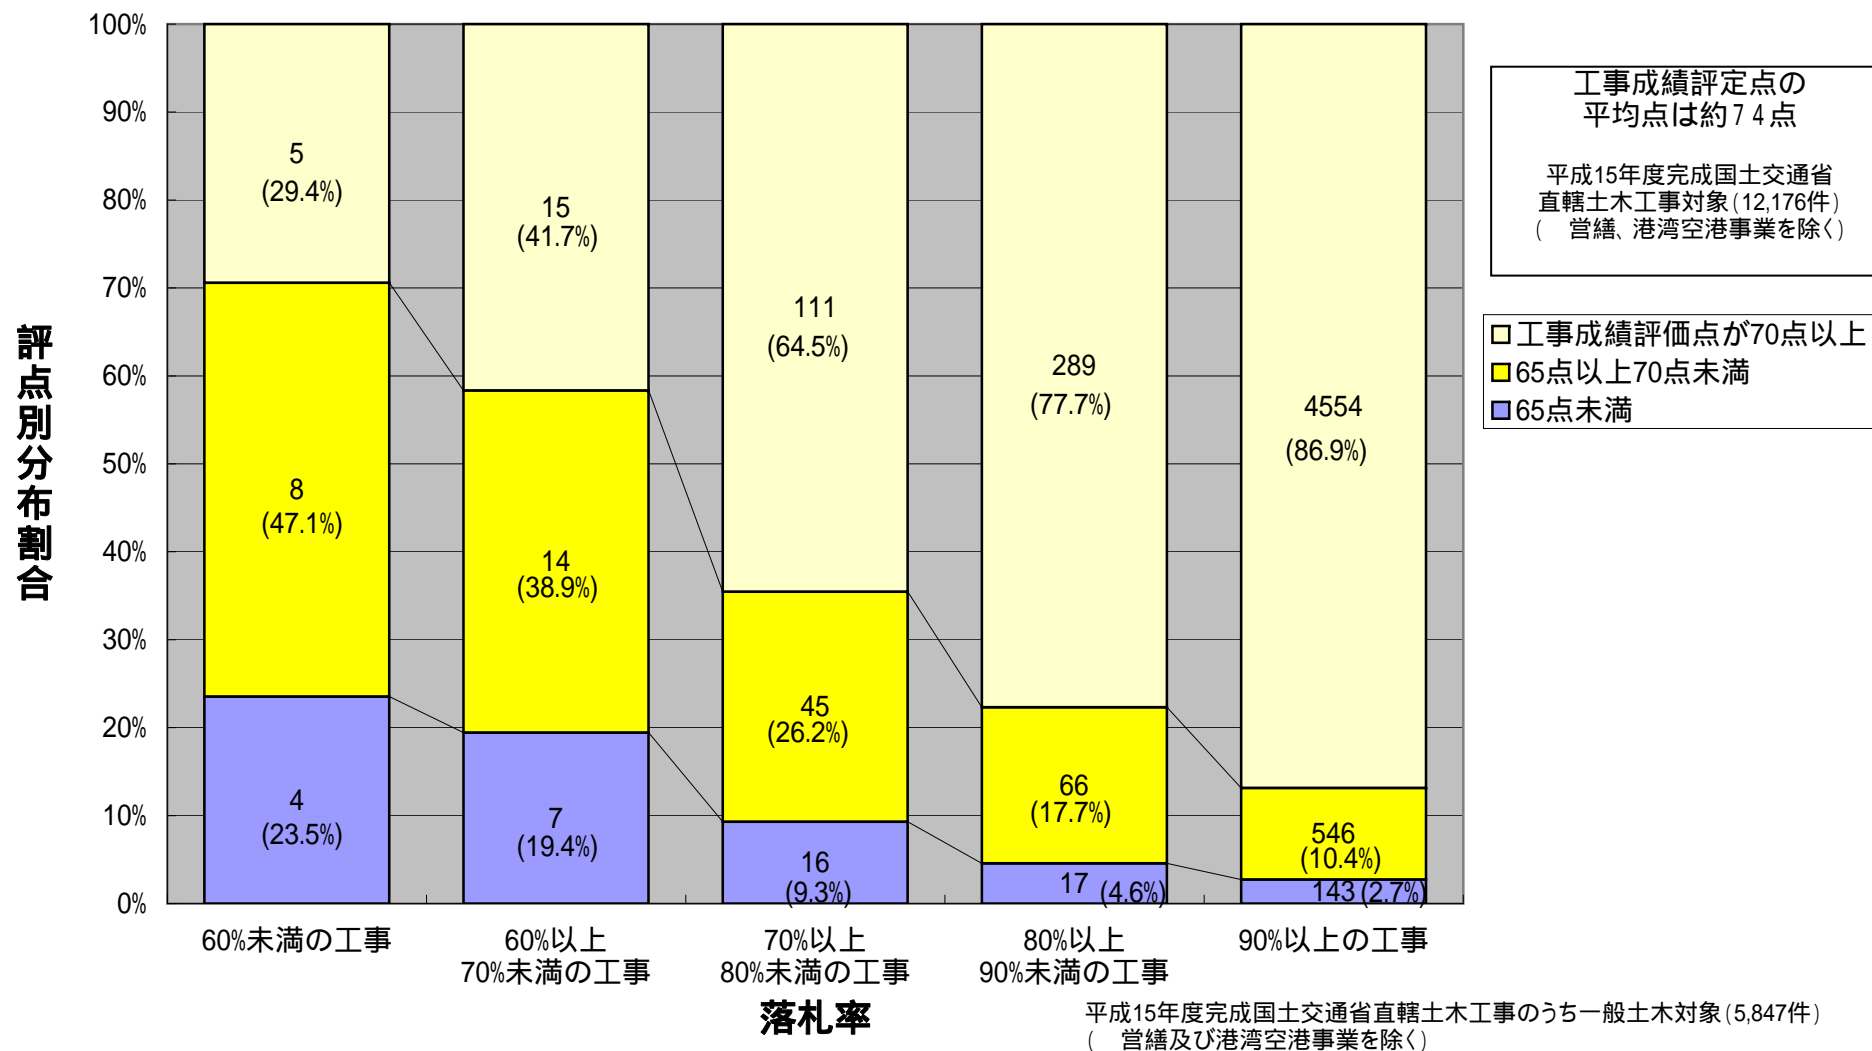

落札率別の工事成績評定点の件数割合

出典：国土交通省HPより

評点別分布割合