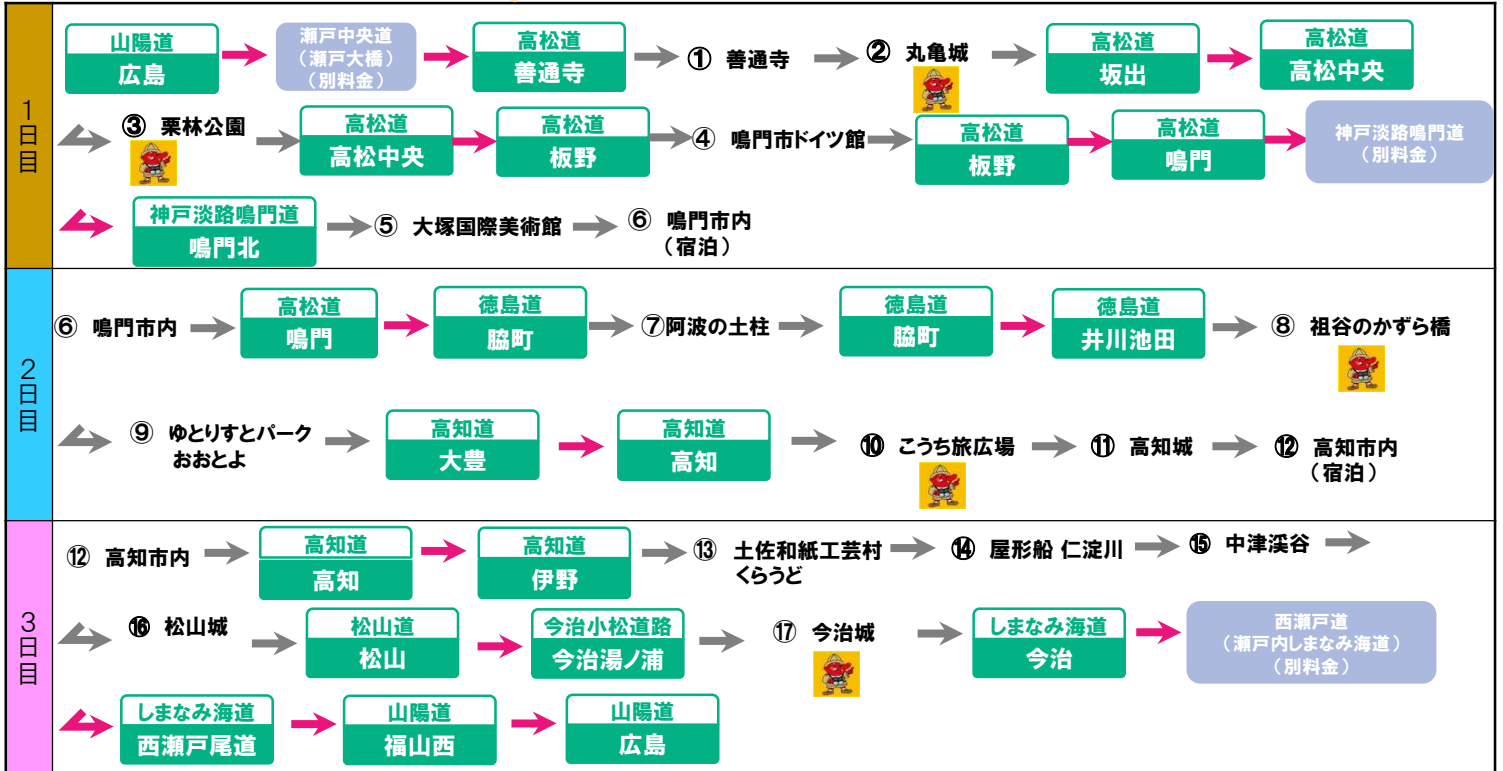

→ 高速道路利用 → 一般道のみ

「お国じまんデジタルラリー2023」の対象観光スポット

※ETC車の料金(平日昼間・休日)で計算

※JB本四高速の料金が別途必要です。

◆同時開催中のNEXCO西日本ドライブラリーキャンペーン

「お国じまんデジタルラリー2023」

「ごじまんスポット」に設置するQRコードをスマホで読み取ってスタンプを集め、豪華景品を手に入れよう！ごじまんスポットの詳細はお国じまんカードラリー公式ウェブサイトをご覧ください。 https://www.w-nexco.co.jp/drive_porter/driverally/top.html

《モデルコース》 ※ご利用例は旅程を保証するものではありません。渋滞等により、ご利用例の通りにご走行いただけない場合があります。

○「四国まるごとドライブパス！2023」を使うとこんなにお得！

	平日利用	金・土・日利用	土・日・月利用
通常料金	14,490円	12,160円	11,390円
プラン料金	7,700円		
おトク額	6,790円 (46.9%割引)	4,460円 (36.7%割引)	3,690円 (32.4%割引)