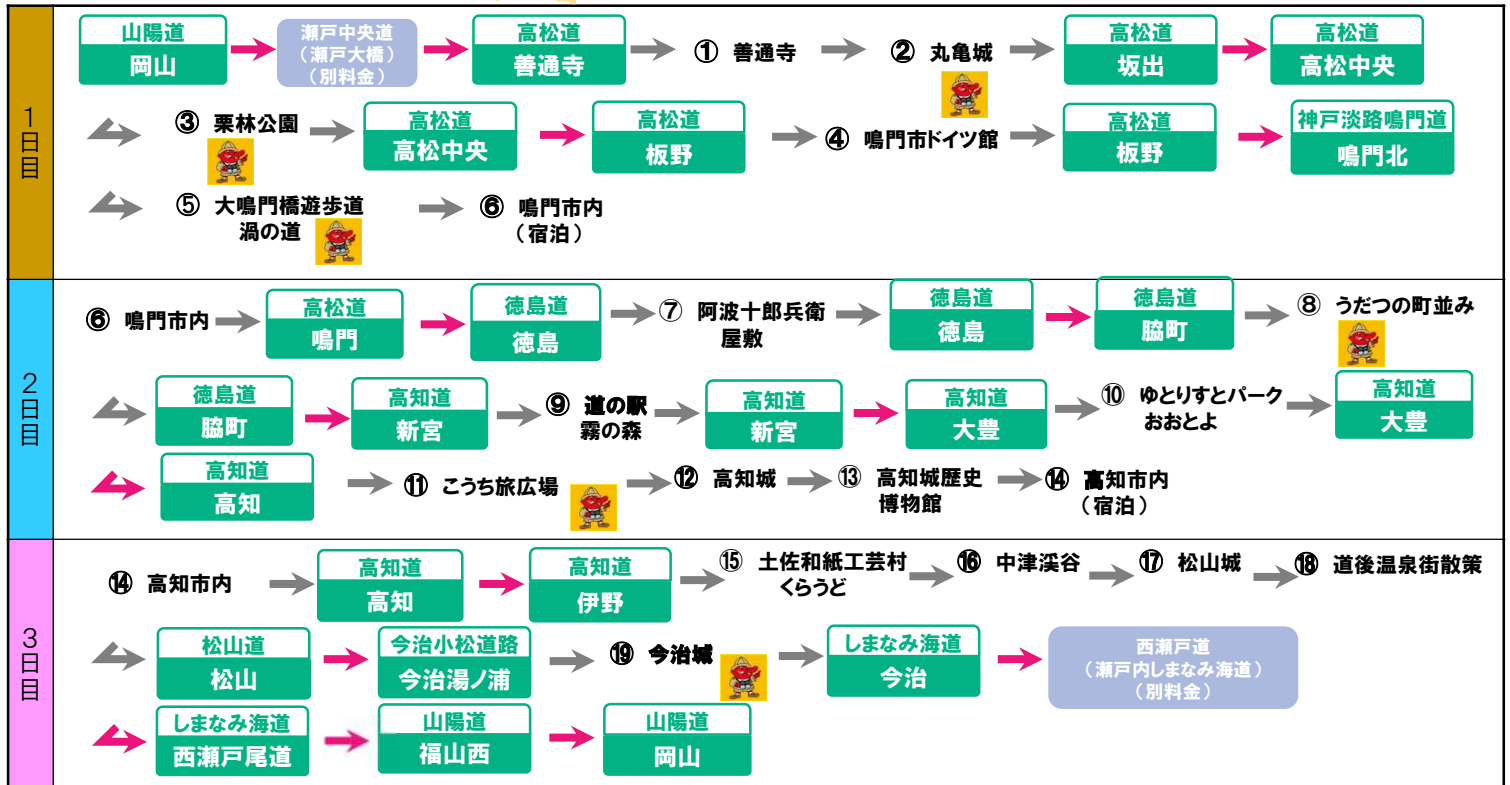

① 大鳴門橋遊歩道(徳島)

《モデルコース》 ※ご利用例は旅程を保証するものではありません。渋滞等により、ご利用例の通りにご走行いただけない場合があります。

○「四国まるごとドライブパス！2023」を使うとこんなにお得！

	平日利用	金・土・日利用	土・日・月利用
通常料金	15,650円	12,580円	13,020円
プラン料金	8,000円		
おトク額	7,650円 (48.9%割引)	4,580円 (36.4%割引)	5,020円 (38.6%割引)

→ 高速道路利用 → 一般道のみ

「お国じまんデジタルラリー2023」の対象観光スポット

※ETC車の料金(平日昼間・休日)で計算

※JB本四高速の料金が別途必要です。

◆同時開催中のNEXCO西日本ドライブラリーキャンペーン
 「お国じまんデジタルラリー2023」
 「ごじまんスポット」に設置するQRコードをスマホで読み取ってスタンプを集め、豪華景品を手に入れよう！ごじまんスポットの詳細はお国じまんカードラリー公式ウェブサイトをご覧ください。
https://www.w-nexco.co.jp/drive_porter/driverally/top.html

《モデルコース》 ※ご利用例は旅程を保証するものではありません。渋滞等により、ご利用例の通りにご走行いただけない場合があります。

○「四国まるごとドライブパス！2023」を使うとこんなにお得！

	平日利用	金・土・日利用	土・日・月利用
通常料金	13,010円	10,230円	10,340円
プラン料金	7,300円		
おトク額	5,710円 (43.9%割引)	2,930円 (28.6%割引)	3,040円 (29.4%割引)