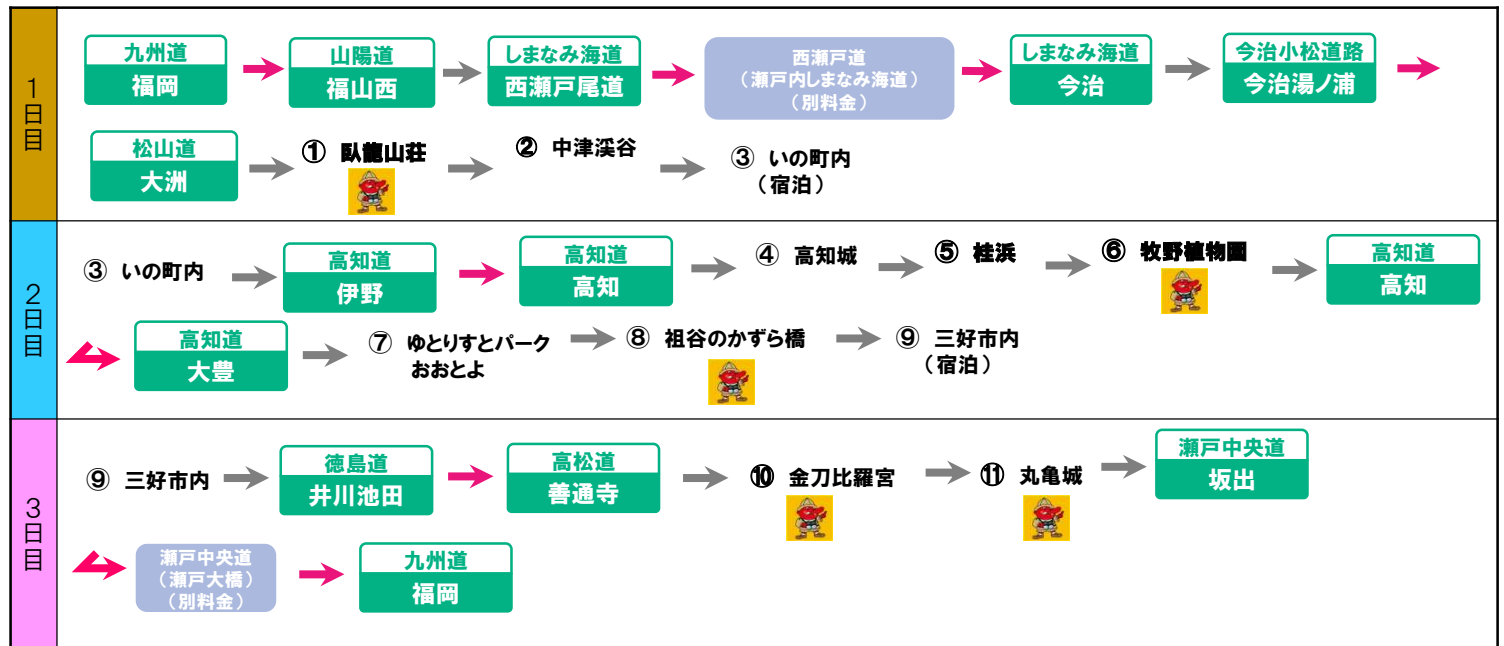

→ 高速道路利用 → 一般道のみ

「お国じまんデジタルラリー2023」の対象観光スポット

※ETC車の料金(平日昼間・休日)で計算
 ※JB本四高速の料金が別途必要です。

◆同時開催中のNEXCO西日本ドライブラリーキャンペーン
 「お国じまんデジタルラリー2023」
 「ごじまんスポット」に設置するQRコードをスマホで読み取ってスタンプを集め、豪華景品を手に入れよう！ごじまんスポットの詳細はお国じまんカードラリー公式ウェブサイトをご覧ください。
https://www.w-nexco.co.jp/drive_porter/driverrally/top.html

《モデルコース》 ※ご利用例は旅程を保証するものではありません。渋滞等により、ご利用例の通りにご走行いただけない場合があります。

○「四国まるごとドライブパス！2023」を使うとこんなにお得！

→ 高速道路利用 → 一般道のみ

「お国じまんデジタルラリー2023」の対象観光スポット

	平日利用	金・土・日利用	土・日・月利用
通常料金	23,720円	19,580円	19,680円
プラン料金	11,500円		
おトク額	12,220円 (51.5%割引)	8,080円 (41.3%割引)	8,180円 (41.6%割引)