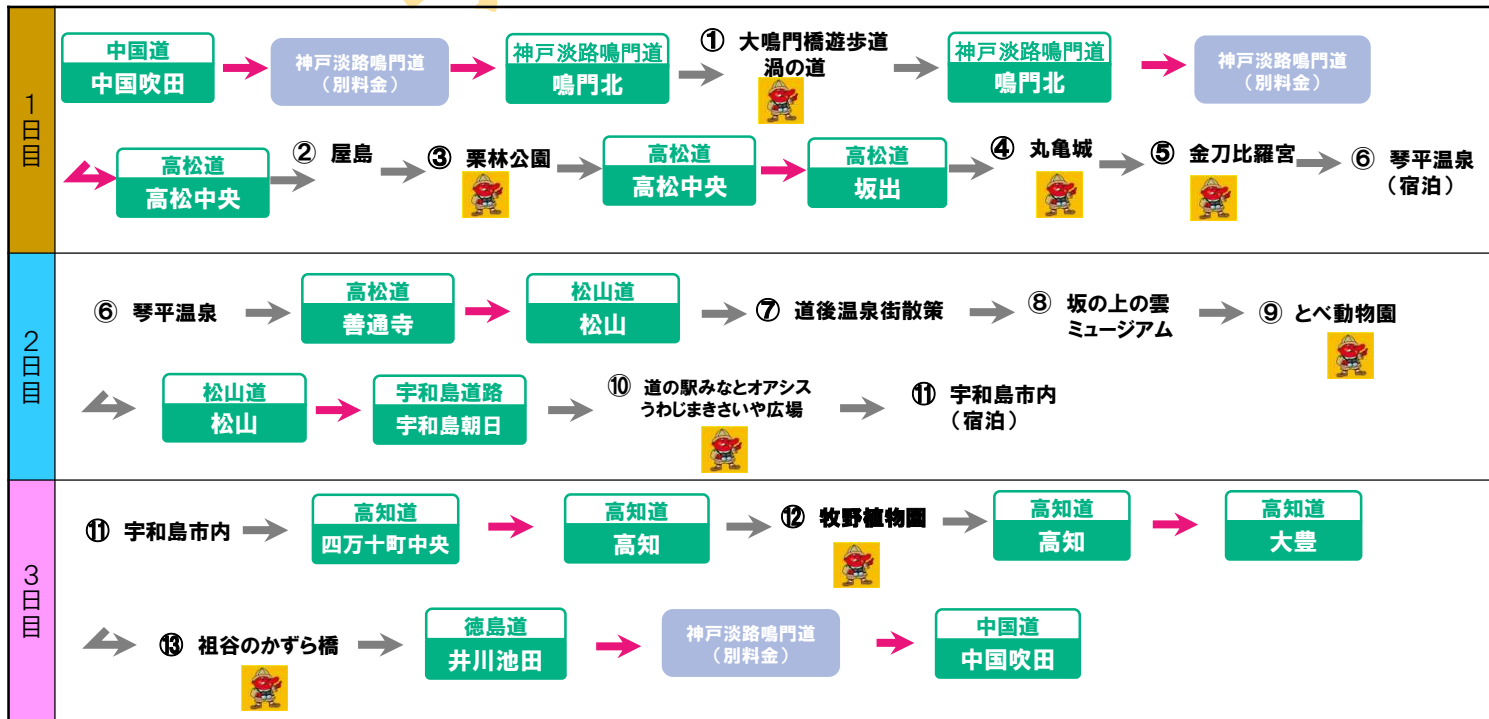

◆同時開催中のNEXCO西日本ドライブラリーキャンペーン
 「お国じまんデジタルラリー2023」
 「ごじまんスポット」に設置するQRコードをスマホで読み取ってスタンプを集め、豪華景品を手に入れよう！ごじまんスポットの詳細はお国じまんデジタルラリー公式サイトをご覧ください。
https://www.w-nexco.co.jp/drive_porter/driverally/top.html

⑦ 道後温泉(愛媛)

① 大鳴門橋遊歩道(徳島)

《モデルコース》 ※ご利用例は旅程を保証するものではありません。渋滞等により、ご利用例の通りにご走行いただけない場合があります。

○「四国まるごとドライブパス！2023」を使うとこんなにお得！

	平日利用	金・土・日利用	土・日・月利用
通常料金	15,650円	12,580円	13,020円
プラン料金	8,000円		
おトク額	7,650円 (48.9%割引)	4,580円 (36.4%割引)	5,020円 (38.6%割引)

→ 高速道路利用 → 一般道のみ

「お国じまんデジタルラリー2023」の対象観光スポット

※ETC車の料金(平日昼間・休日)で計算

※JB本四高速の料金が別途必要です。

◆同時開催中のNEXCO西日本ドライブラリーキャンペーン
 「お国じまんデジタルラリー2023」
 「ごじまんスポット」に設置するQRコードをスマホで読み取ってスタンプを集め、豪華景品を手に入れよう！ごじまんスポットの詳細はお国じまんカードラリー公式ウェブサイトをご覧ください。
https://www.w-nexco.co.jp/drive_porter/driverally/top.html

《モデルコース》 ※ご利用例は旅程を保証するものではありません。渋滞等により、ご利用例の通りにご走行いただけない場合があります。

○「四国まるごとドライブパス！2023」を使うとこんなにお得！

	平日利用	金・土・日利用	土・日・月利用
通常料金	13,010円	10,230円	10,340円
プラン料金	7,300円		
おトク額	5,710円 (43.9%割引)	2,930円 (28.6%割引)	3,040円 (29.4%割引)