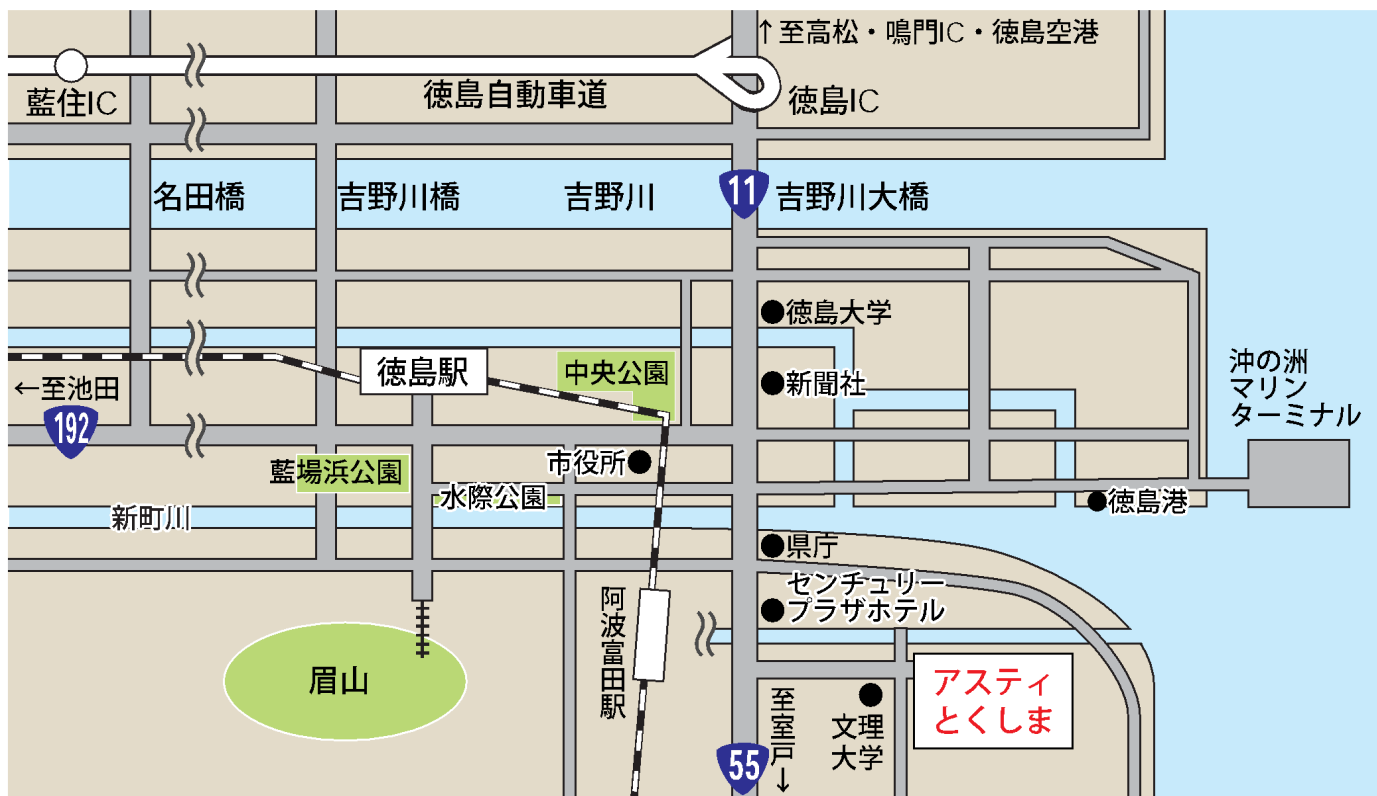

第 2 回環境部会会場位置図

受付 14:30より、アスティとくしま 第5会議室入口付近にて受付開始
日時 平成25年12月10日(火) 15時00分～17時00分
場所 アスティとくしま 2F 第5会議室
[住所 徳島市山城町東浜傍示1番地1]

■ 会場へのアクセス

・お車をご利用の場合

数に限りがありますが、アスティとくしま内に駐車場がございますのでご利用下さい。

・公共交通機関をご利用の場合

JR徳島駅前の徳島市営バスをご用意下さい。

3番乗り場

「55号経由アスティとくしま」行き

「アスティとくしま」下車

3番乗り場

「山城町(ふれあい健康館)」

「南部循環線(左回り)」行き

「文理大学前」下車、徒歩3分

・タクシーをご利用の場合

徳島駅より約10分

徳島空港より約30分