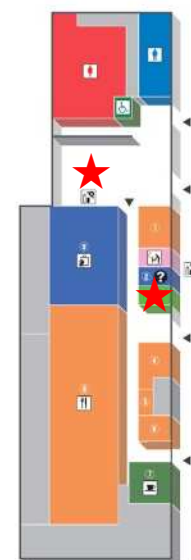

#### (3)開催場所

北熊本 SA(上り線)内

- ・地域連携スペース
- ・店舗とトイレを繋ぐエントランスホール

※右図の星印箇所

エントランスホール

「クリエイティブ Lab 北熊本」  
実施場所