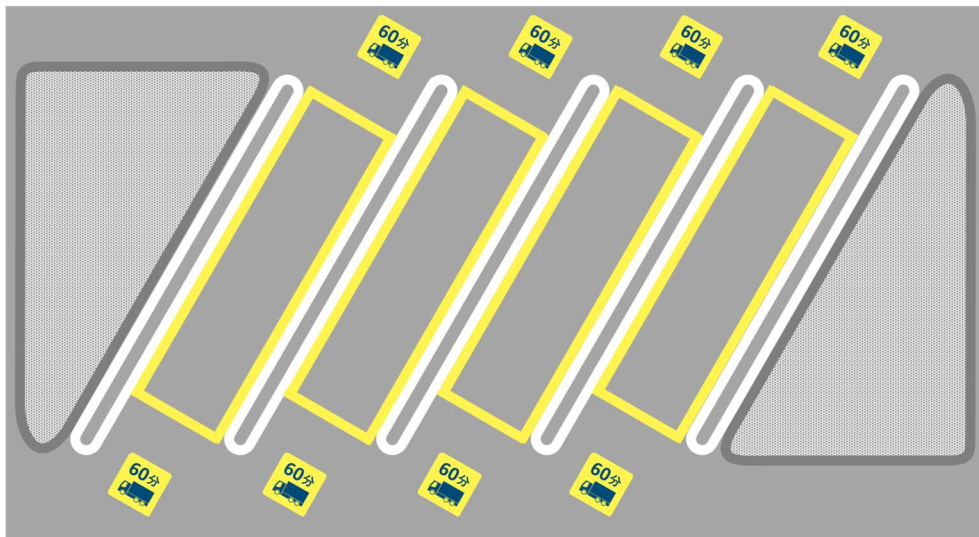

【別添3】案内看板・路面標示及びポスター広報について

短時間限定駐車マスは休憩施設内の案内看板・路面標示でご案内します。

60分を超えて駐車されるお客さまは、短時間限定駐車マス以外のご利用をお願いします。

＜短時間限定駐車マス案内看板の例＞

＜短時間限定駐車マス路面標示の例＞

デジタルサイネージ掲載例

トイレポスター掲載例

＜休憩施設におけるポスター広報の例＞