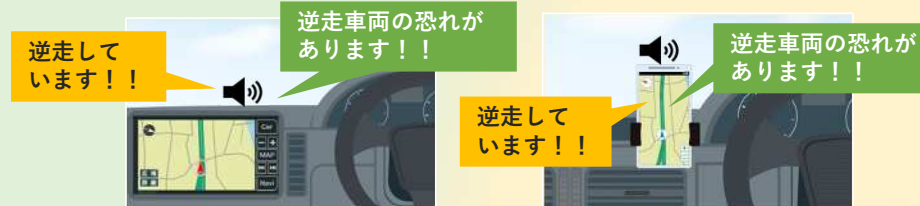

別紙2-1 公募技術のイメージ（テーマⅣ：道路設備CCTVカメラを活用した逆走検知～個車注意喚起）

【逆走検知から注意喚起までの流れ】

※1 逆走を検知する技術

例) AI画像処理による逆走車両の検知

※2 検知した情報を注意喚起・警告する技術

例) カーナビでの通知

例) スマホナビアプリ上での通知