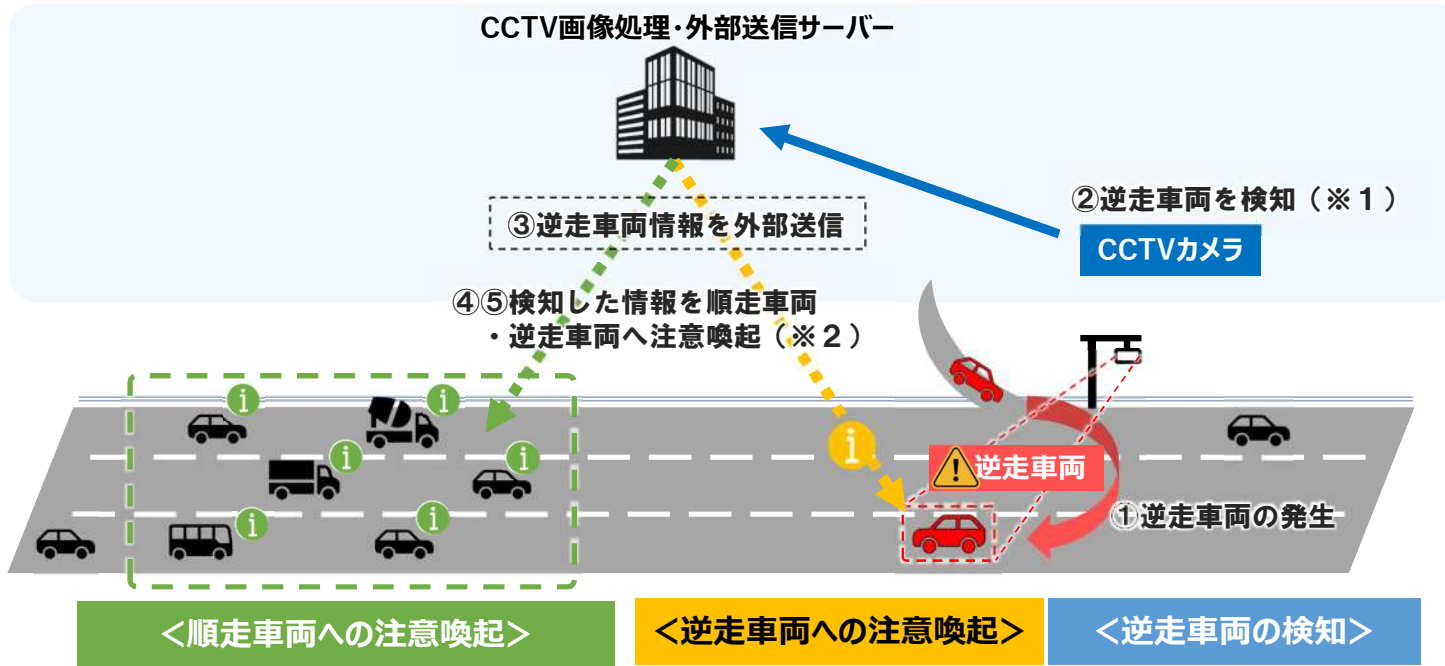

別紙2-1 公募技術のイメージ（テーマⅣ：道路設備CCTVカメラを活用した逆走検知～個車注意喚起）

【逆走検知から注意喚起までの流れ】

※1 逆走を検知する技術

例) AI画像処理による逆走車両の検知

※2 検知した情報を注意喚起・警告する技術

例) カーナビでの通知

例) スマホナビアプリ上での通知