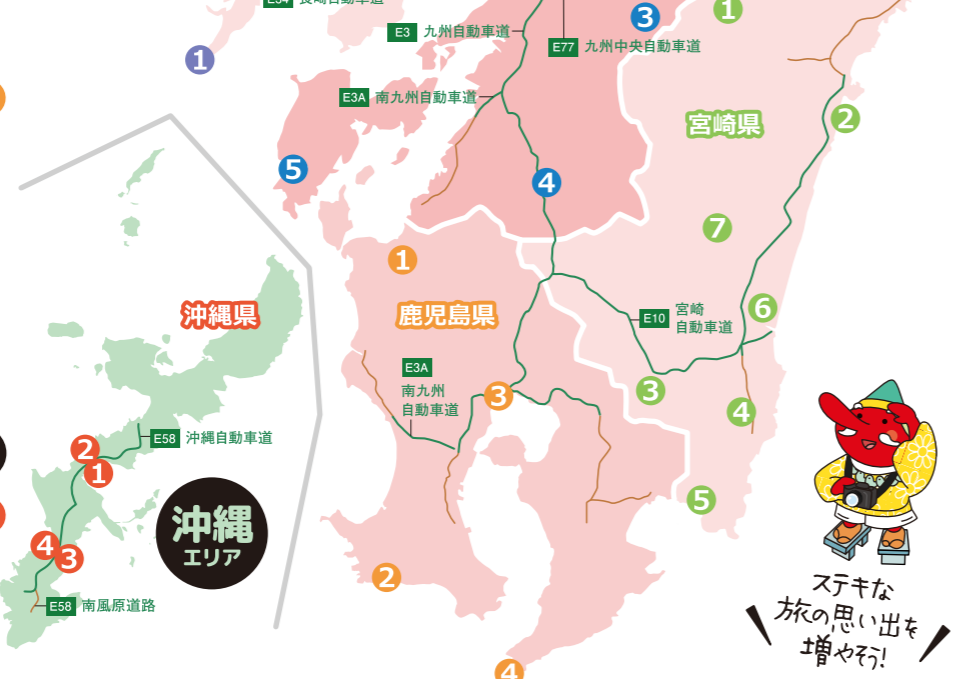

- #### 長崎県
- ★ 1 長崎市恐竜博物館
 - ★ 2 九十九島遊覧船
 - ★ 3 がまだすドーム

- #### 熊本県
- ★ 1 荒尾干潟水鳥・湿地センター
 - ★ 2 坂本善三美術館
 - ★ 3 清和文楽館
 - ★ 4 山江村歴史民俗資料館
 - ★ 5 崎津資料館みなと屋

- #### 宮崎県
- ★ 1 高千穂神社
 - ★ 2 馬ヶ背茶屋
 - ★ 3 「道の駅」都城 NiQLL
 - ★ 4 道の駅 きたごう
 - ★ 5 道の駅 くしま
 - ★ 6 宮崎県総合博物館
 - ★ 7 宮崎県立西都原考古博物館

- #### 鹿児島県
- ★ 1 出水麓歴史館
 - ★ 2 枕崎市文化資料センター南溟館
 - ★ 3 重富海岸自然ふれあい館 なぎさミュージアム
 - ★ 4 佐多岬観光案内所

沖縄エリア 1県4スポット

- #### 沖縄県
- ★ 1 伊芸サービスエリア(上り線)
 - ★ 2 伊芸サービスエリア(下り線)
 - ★ 3 中城パーキングエリア(上り線)
 - ★ 4 中城パーキングエリア(下り線)

- #### 福岡県
- ★ 1 関門海峡ミュージアム
 - ★ 2 筑前町立大刀洗平和記念館

- #### 大分県
- ★ 1 久留島武彦記念館
 - ★ 2 咸宜園教育研究センター
 - ★ 3 竹田温泉 花水月
 - ★ 4 佐伯市城下町観光交流館
 - ★ 5 南蛮BVNGO交流館
 - ★ 6 鶴川商店街周辺観光交流拠点施設

九州エリア

中国エリア 5県24スポット

- #### 島根県
- ★ 1 島根県立美術館
 - ★ 2 島根県立しまね海洋館 アクアス

- #### 広島県
- ★ 1 下瀬美術館
 - ★ 2 三次もののけミュージアム

- #### 岡山県
- ★ 1 高梁市成羽美術館
 - ★ 2 津山まなびの鉄道館
 - ★ 3 真庭市蒜山ミュージアム
 - ★ 4 新見美術館
 - ★ 5 現代玩具博物館・オルゴール夢館
 - ★ 6 岡山国際サーキット

中国エリア

- #### 山口県
- ★ 1 国民宿舎秋穂荘
 - ★ 2 月性展示館・清狂草堂
 - ★ 3 冠山総合公園
 - ★ 4 道の駅 センザキッチン
 - ★ 5 Mine秋吉台ジオパークセンター「Karstar」
 - ★ 6 季節体験農場 花の海
 - ★ 7 ひらお特産品センター