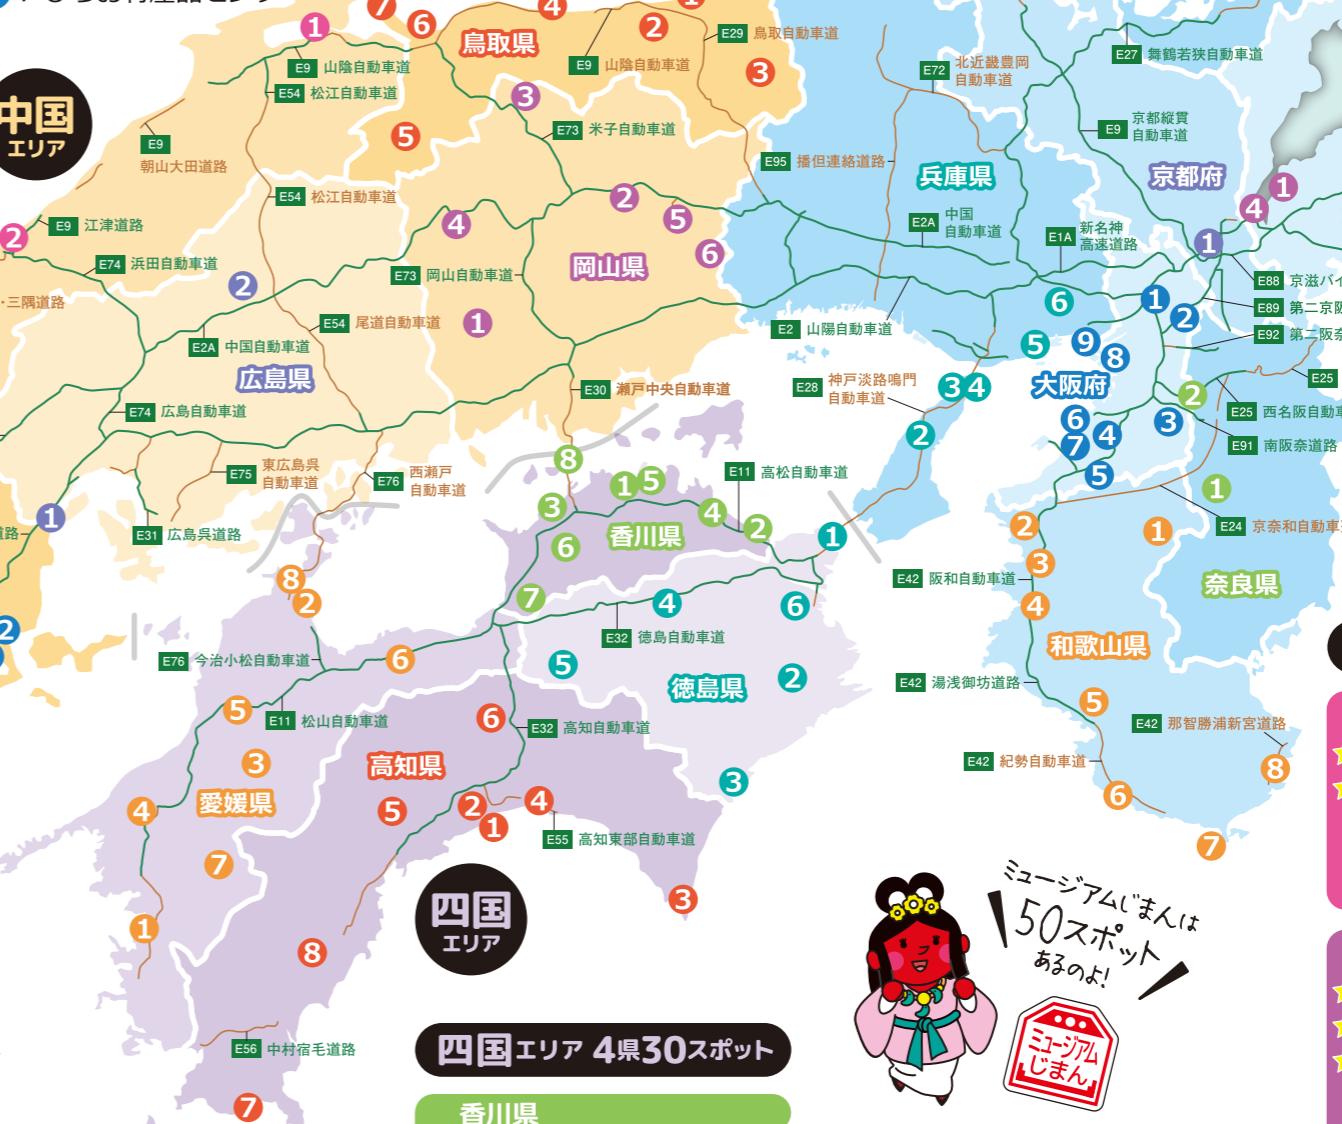

- #### 鹿児島県
- ★ 1 出水麓歴史館
 - ★ 2 枕崎市文化資料センター南溟館
 - ★ 3 重富海岸自然ふれあい館 なぎさミュージアム
 - ★ 4 佐多岬観光案内所

沖縄エリア 1県4スポット

- #### 沖縄県
- ★ 1 伊芸サービスエリア(上り線)
 - ★ 2 伊芸サービスエリア(下り線)
 - ★ 3 中城パーキングエリア(上り線)
 - ★ 4 中城パーキングエリア(下り線)

- #### 福岡県
- ★ 1 関門海峡ミュージアム
 - ★ 2 筑前町立大刀洗平和記念館

- #### 大分県
- ★ 1 久留島武彦記念館
 - ★ 2 咸宜園教育研究センター
 - ★ 3 竹田温泉 花水月
 - ★ 4 佐伯市城下町観光交流館
 - ★ 5 南蛮BVNGO交流館
 - ★ 6 鶴川商店街周辺観光交流拠点施設

九州エリア

中国エリア 5県24スポット

- #### 島根県
- ★ 1 島根県立美術館
 - ★ 2 島根県立しまね海洋館 アクアス

- #### 広島県
- ★ 1 下瀬美術館
 - ★ 2 三次もののけミュージアム

- #### 岡山県
- ★ 1 高梁市成羽美術館
 - ★ 2 津山まなびの鉄道館
 - ★ 3 真庭市蒜山ミュージアム
 - ★ 4 新見美術館
 - ★ 5 現代玩具博物館・オルゴール夢館
 - ★ 6 岡山国際サーキット

中国エリア

- #### 山口県
- ★ 1 国民宿舎秋穂荘
 - ★ 2 月性展示館・清狂草堂
 - ★ 3 冠山総合公園
 - ★ 4 道の駅 センザキッチン
 - ★ 5 Mine秋吉台ジオパークセンター「Karstar」
 - ★ 6 季節体験農場 花の海
 - ★ 7 ひらお特産品センター

- #### 鳥取県
- ★ 1 山陰海岸国立公園 鳥取砂丘ビジターセンター
 - ★ 2 道の駅 西いなば気楽里
 - ★ 3 道の駅若桜 桜ん坊
 - ★ 4 青山剛昌ふるさと館

- #### 香川県
- ★ 1 特別名勝栗林公園
 - ★ 2 讃州井筒屋敷
 - ★ 3 中津万象園・丸亀美術館
 - ★ 4 津田の松原サービスエリア(下り線)
 - ★ 5 香川県立ミュージアム
 - ★ 6 琴平
 - ★ 7 雲辺寺ロープウェイ・雲辺寺山頂公園
 - ★ 8 与島パーキングエリア(上・下一体)