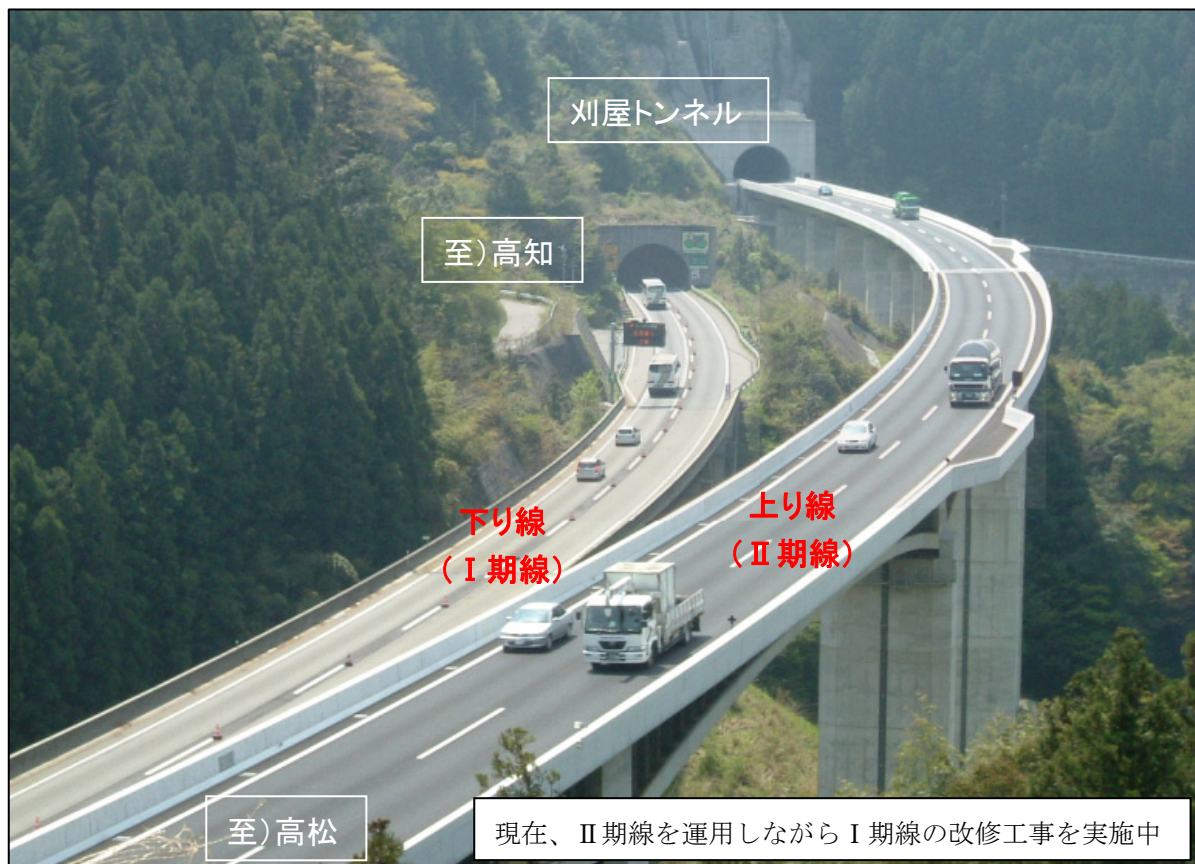

写真① 高知自動車道 馬立PA～大豊IC間 現況写真

高松方面から高知方面を望む(刈屋^{かりや}トンネル付近)

写真② 高知自動車道 南国SA～高知IC間 現況写真

高松方面から高知方面を望む(しなね橋付近)