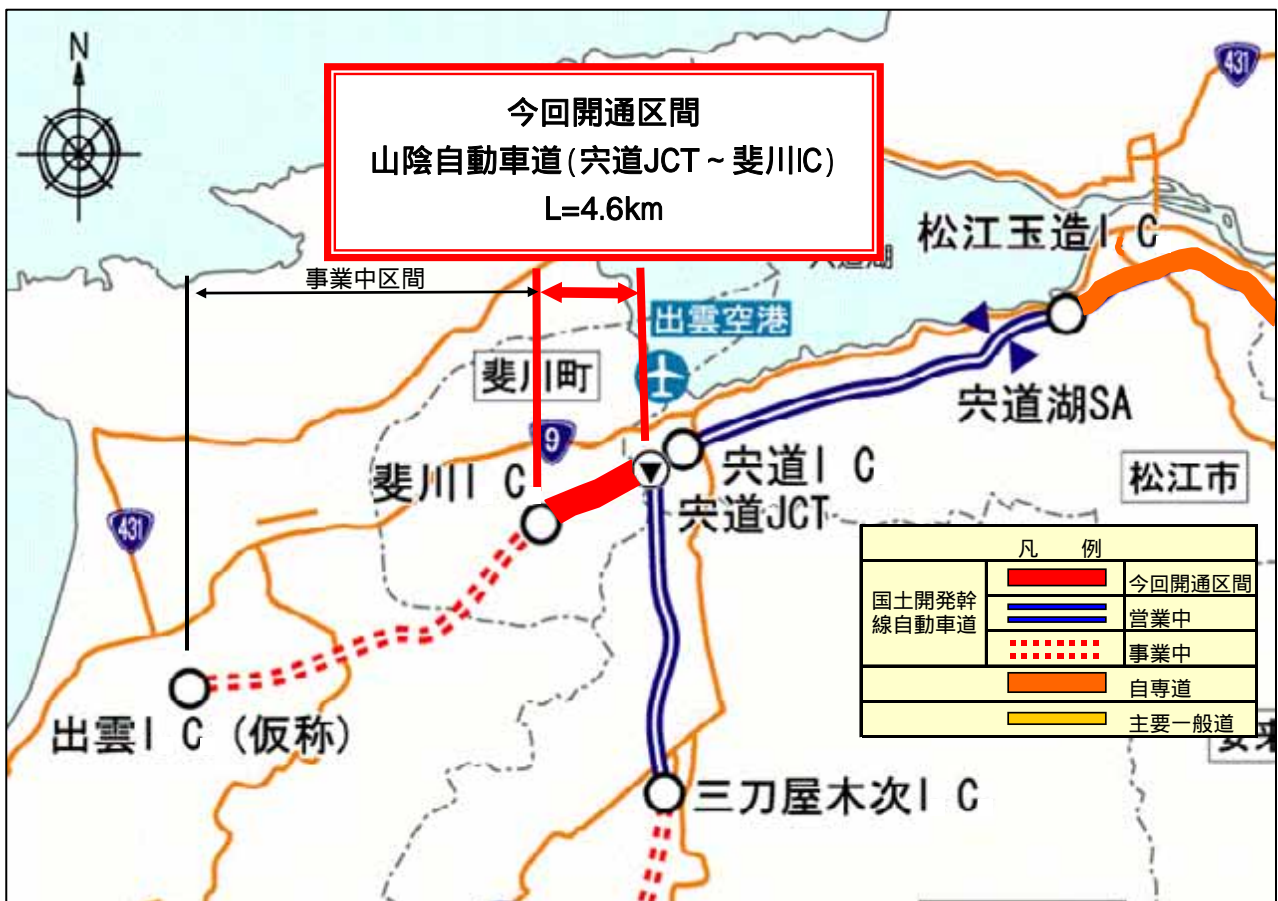

位置図

詳細図

山陰自動車道 宍道 JCT ~ 斐川 IC 現況写真 1

【宍道 JCT 上空から斐川 IC 方向を望む】

【斐川 IC 上空から宍道 JCT 方向を望む】

山陰自動車道 宍道 JCT ~ 斐川 IC 現況写真 2

【学頭地区付近 宍道 JCT 方向から斐川 IC 方向を望む】

【神庭地区(高瀬橋)付近 宍道 JCT 方向から斐川 IC 方向を望む】