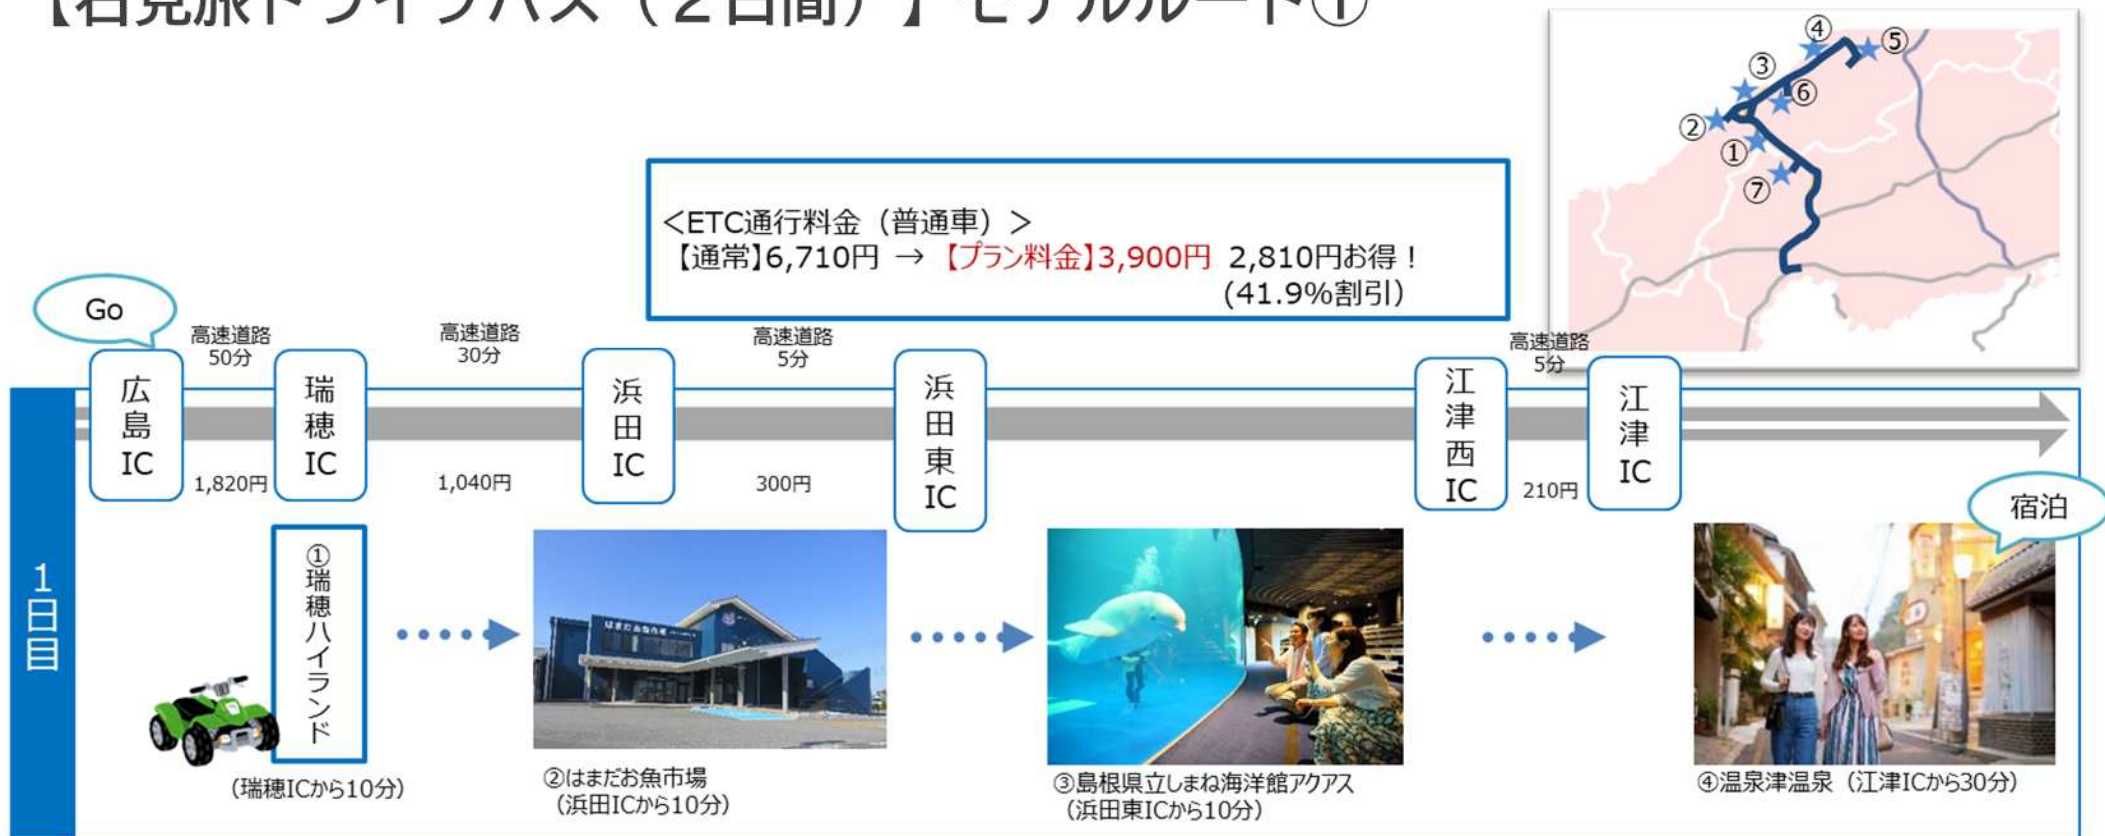

【石見旅ドライブパス（2日間）】モデルルート①

【石見旅ドライブパス（2日間）】モデルルート②

<ETC通行料金（普通車）>
 【通常】6,490円 → 【プラン料金】3,900円 2,590円お得！
 （39.9%割引）

【石見旅ドライブパス（2日間）】モデルルート③

<ETC通行料金（普通車）>
 【通常】5,700円 → 【プラン料金】3,900円 1,800円お得！
 （31.6%割引）

【石見旅ドライブパス（2日間）】モデルルート④

<ETC通行料金（普通車）>
 【通常】6,050円 → 【プラン料金】3,900円 2,150円お得！
 （35.5%割引）