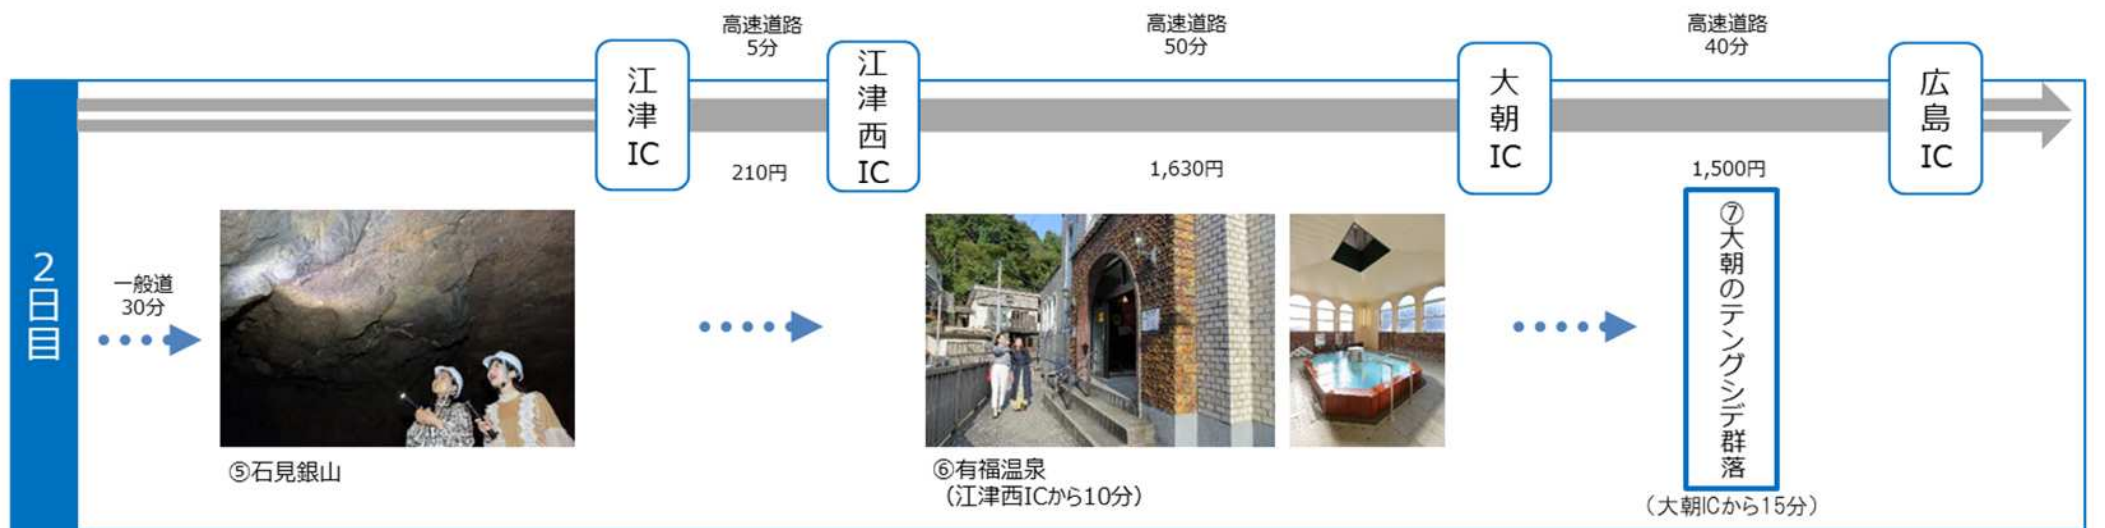

【石見旅ドライブパス（2日間）】モデルルート①

【石見旅ドライブパス（2日間）】モデルルート②

<ETC通行料金（普通車）>
 【通常】6,490円 → 【プラン料金】3,900円 2,590円お得！
 （39.9%割引）

【石見旅ドライブパス（2日間）】モデルルート③

<ETC通行料金（普通車）>
 【通常】5,700円 → 【プラン料金】3,900円 1,800円お得！
 （31.6%割引）

【石見旅ドライブパス（2日間）】モデルルート④

<ETC通行料金（普通車）>
 【通常】6,050円 → 【プラン料金】3,900円 2,150円お得！
 （35.5%割引）