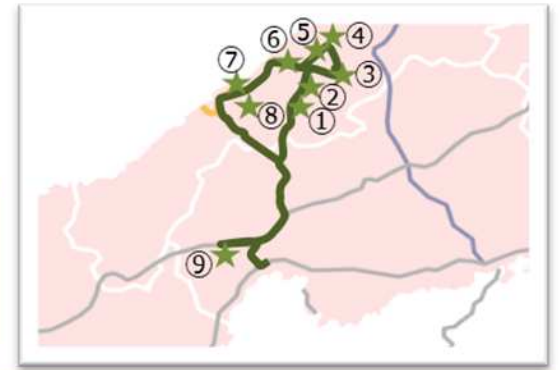

【石見旅ドライブパス（2日間）】モデルルート①

【石見旅ドライブパス（2日間）】モデルルート②

<ETC通行料金（普通車）>
 【通常】6,490円 → 【プラン料金】3,900円 2,590円お得！
 （39.9%割引）

【石見旅ドライブパス（2日間）】モデルルート③

<ETC通行料金（普通車）>
 【通常】5,700円 → 【プラン料金】3,900円 1,800円お得！
 （31.6%割引）

【石見旅ドライブパス（2日間）】モデルルート④

<ETC通行料金（普通車）>
 【通常】6,050円 → 【プラン料金】3,900円 2,150円お得！
 （35.5%割引）