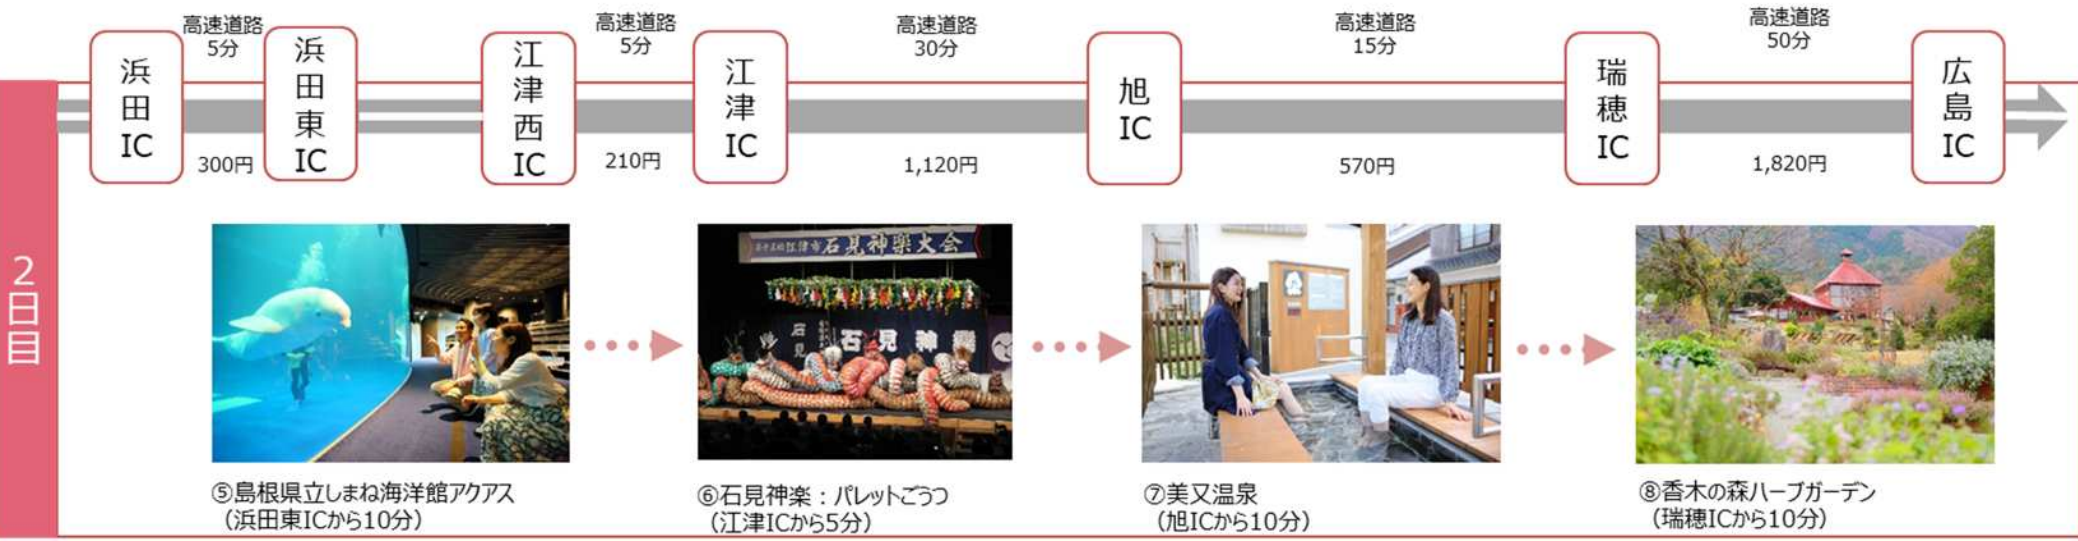

【石見旅ドライブパス（2日間）】モデルルート①

【石見旅ドライブパス（2日間）】モデルルート②

<ETC通行料金（普通車）>
 【通常】6,490円 → 【プラン料金】3,900円 2,590円お得！
 （39.9%割引）

【石見旅ドライブパス（2日間）】モデルルート③

<ETC通行料金（普通車）>
 【通常】5,700円 → 【プラン料金】3,900円 1,800円お得！
 （31.6%割引）

【石見旅ドライブパス（2日間）】モデルルート④

<ETC通行料金（普通車）>
 【通常】6,050円 → 【プラン料金】3,900円 2,150円お得！
 （35.5%割引）