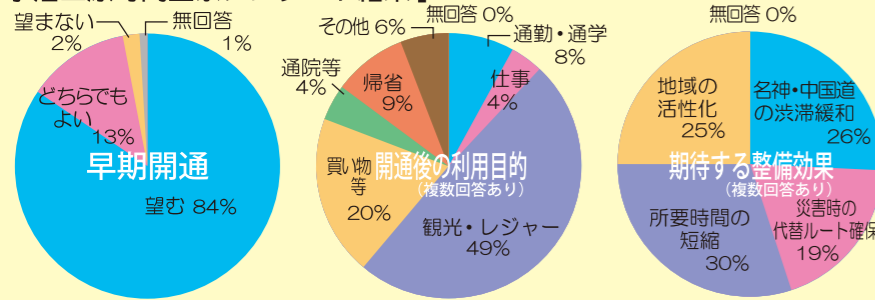

宇治田原町・城陽市・京田辺市の祭りに参加しました

今年も新名神高速道路沿線地域のイベントに出展し、新名神高速道路建設事業のPR活動を行いました。

工事が本格化してきた宇治田原町域でのアンケートでは、早期開通を望む声が5年前に比べ13%アップし、望まないがわずかながら減少しました。また期待する整備効果としては渋滞緩和、時間短縮が合わせて10%アップという結果となりました。

みなさまの期待に応えられるよう、地域の方々と協働し環境と調和しながら、安全・安心に工事を進めてまいります。

2018.11.3 JOYO産業まつり

2018.11.3 宇治田原町商工祭

2018.11.18 京田辺市産業祭

【宇治田原町商工祭アンケート結果】

現場の視察・案内をしています

この秋も、大学をはじめとするさまざまな機関、団体より依頼を受け、現場の案内を行いました。

大学生の皆さんは、関心も高く、質問も積極的で、案内する当事務所としても大変有意義な時間となっています。

2018.10.11 ツベンテ大学(オランダ)の皆様

2018.10.19 全国道路利用者会議の皆様

2018.11.20 立命館大学の皆様

2018.11.24 京都大学の皆様

2018.11.14 国土政策研究会関西支部の皆様

城陽高架橋東下部工 P4 橋脚

新名神だより おこしやす京都 Vol.24

*事業の進捗状況、夜間通行止め日程等についてはホームページでもお知らせしております。こちらもご覧ください。

<http://corp.w-nexco.co.jp/activity/branch/kansai/shinmeishin/>